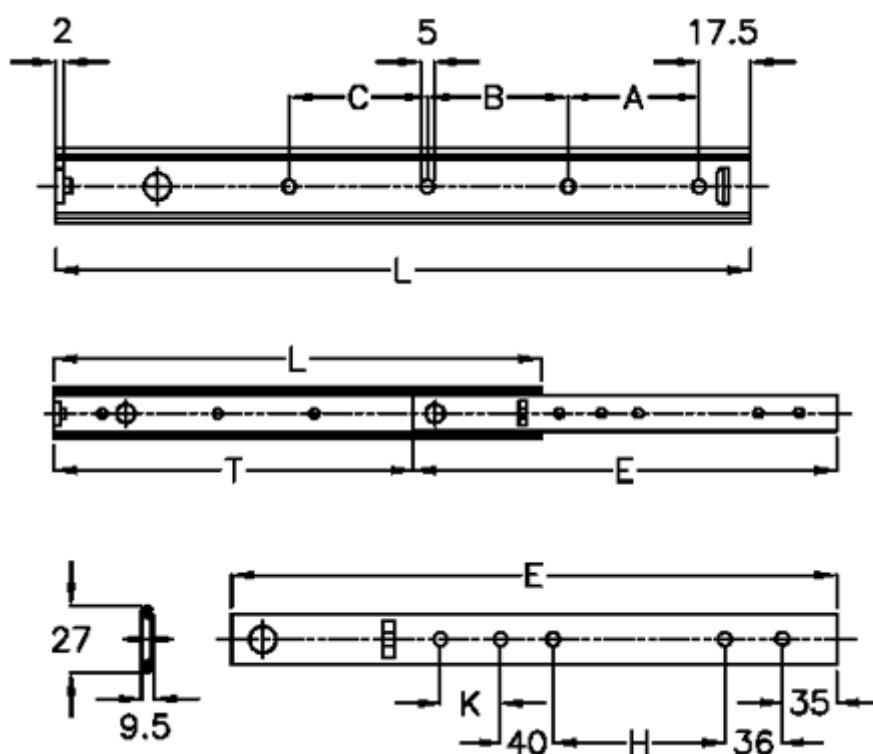

Varenummer: 11109044

Beskrivelse: Thomas Regout skuffeskinne 11109044 EMS1, 2led
indb.mål 400 mm / bæreevne 26 kg / udtræk 290 mm

Mål

A	= 96	T = 290
B	= 96	
Bæreevne sidemonteret	= 20	
C	= 160	
E	= 373	
H	= 96.5	
K	= 50	
L	= 400	